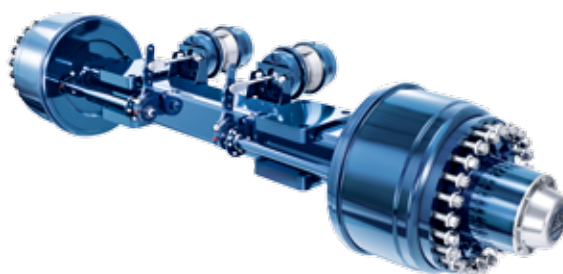

Ob Sie Autos, Windkraftanlagen oder ganze Bohrplattformen transportieren müssen: BPW entwickelt mit Ihnen maßgeschneiderte Lösungen, die optimal auf Ihre Anforderungen abgestimmt sind.

Gekröpfte Achsen für Auto- und Boottransporter

Schwerlastachsen für schwerste Transportgüter

Lenkachsen für Spezialfahrzeuge mit besonderen Abmessungen und/oder vielen Achsen

Achsstummel für Doppelstock- und Innenladerfahrzeuge

(Tandem-)Pendelachsen für Tieflader mit hohen Achslasten